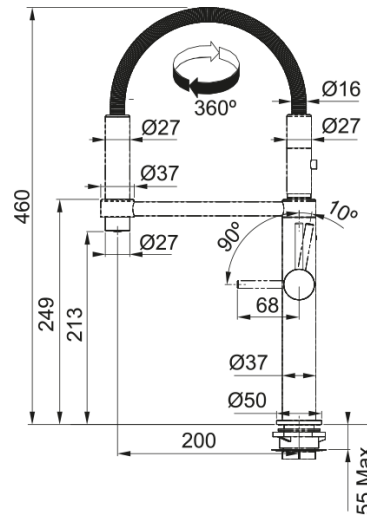

# PESCARA 360 SEMI PRO DOUCHETTE 2 JETS | 115.0545.136

## Dimensions

Diamètre de perçage	35 mm
Diamètre de cartouche	28 mm
Hauteur	460.0

## Installation

Type de fixation	Fixation intégrée
Raccordement tuyau flexible	3/8"
Longueur tuyau d'alimentation	450 mm

## Spécifications produit

Pression	Haute pression
Type de bec	Douchette double jet
Position du levier de commande	Levier de commande latéral
Rotation du bec	360°